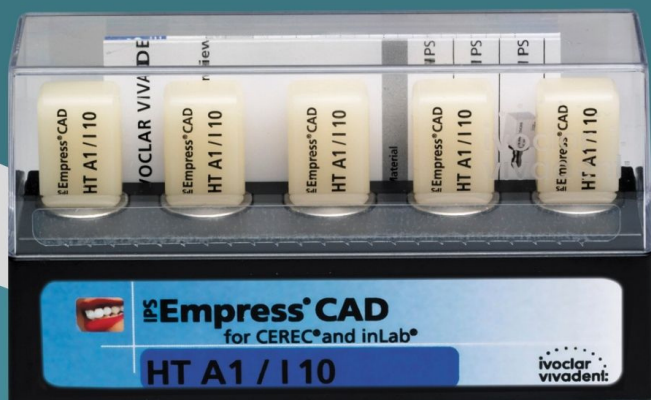

IPS
Empress CAD

VŠECHNY BLOČKY SKLADEM
SE SLEVOU AŽ 28%

LIKVIDACE SKLADU IVOCLAR VIVADENT

IPS
e.max ZirCAD

VŠECHNY BLOČKY SKLADEM
SE SLEVOU AŽ 28%

WWW.JANDA-DENTAL.CZ

ONLINE VŽDY VÝHODNĚJI

Akce

Tip

Sada dezinfekcí DENTAL DIRECT

Kód produktu: DD001

Sada dezinfekcí DENTAL DIRECT za zvýhodněnou cenu (**UŠETŘÍTE 589,-**) obsahuje: 5L postřiková dezinfekce Direct Spray SL + **ZDARMA 1L koncentrát pro dezinfekci ploch Direct Extra SL** 12x náhradní balení dezinfekčních ubrousků Direct Wipes s alkoholem á 100ks 5L nepěňivá dezinfekce odsávacích zařízení a plovátek Direct Unit NF + **ZDARMA 1L pěňivá postřiková dezinfekce na plochy v rozprašovači Direct Foam Extra** 5L koncentrát pro čištění a dezinfekci ručních a rotačních nástrojů Direct Forte SL **1x Kompletní dezinfekční plán a dokumentace pro HS a SÚKL**